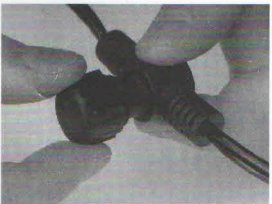

inkl. Fernbedienung

Art.-Nr. 700 800 230

Lebensdauer:

10.000 Stunden

On/Off 5.000

3 x Stellfuß

6 x Schrauben

1 x Erdspeiß

Für die Montage im Außenbereich wird der Erdspeiß verwendet.
Wahlweise kann auch mit den Stellfüßen gearbeitet werden.
Für den Innenbereich eignen sich die Stellfüße.

Fernbedienung:

1 = Einschalten

2 = Ausschalten