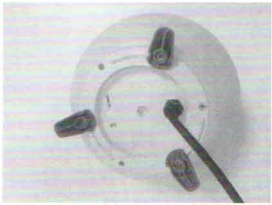

inkl. Fernbedienung

Art.-Nr. 700 800 230

Lebensdauer:

10.000 Stunden

On/Off 5.000

3 x Stellfuß

6 x Schrauben

1 x Erdspeiß

Für die Montage im Außenbereich wird der Erdspeiß verwendet.
Wahlweise kann auch mit den Stellfüßen gearbeitet werden.
Für den Innenbereich eignen sich die Stellfüße.

Fernbedienung:

1 = Einschalten

2 = Ausschalten