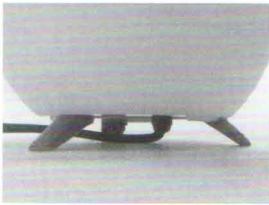

inkl. Fernbedienung

Art.-Nr. 700 800 230

Lebensdauer:

10.000 Stunden

On/Off 5.000

3 x Stellfuß

6 x Schrauben

1 x Erdspeiß

Für die Montage im Außenbereich wird der Erdspeiß verwendet.
Wahlweise kann auch mit den Stellfüßen gearbeitet werden.
Für den Innenbereich eignen sich die Stellfüße.

Fernbedienung:

1 = Einschalten

2 = Ausschalten