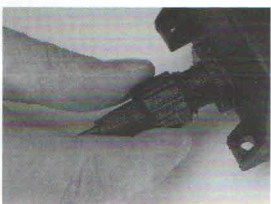

inkl. Fernbedienung

Art.-Nr. 700 800 230

Lebensdauer:

10.000 Stunden

On/Off 5.000

3 x Stellfuß

6 x Schrauben

1 x Erdspeiß

Für die Montage im Außenbereich wird der Erdspeiß verwendet.
Wahlweise kann auch mit den Stellfüßen gearbeitet werden.
Für den Innenbereich eignen sich die Stellfüße.

Fernbedienung:

1 = Einschalten

2 = Ausschalten