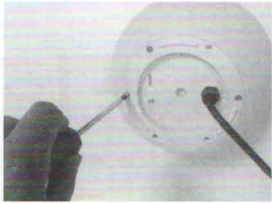

inkl. Fernbedienung

Art.-Nr. 700 800 230

Lebensdauer:

10.000 Stunden

On/Off 5.000

3 x Stellfuß

6 x Schrauben

1 x Erdspeiß

Für die Montage im Außenbereich wird der Erdspeiß verwendet.
Wahlweise kann auch mit den Stellfüßen gearbeitet werden.
Für den Innenbereich eignen sich die Stellfüße.

Fernbedienung:

1 = Einschalten

2 = Ausschalten