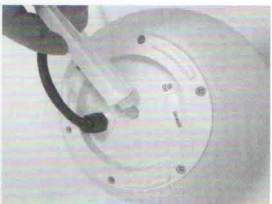

inkl. Fernbedienung

Art.-Nr. 700 800 230

Lebensdauer:

10.000 Stunden

On/Off 5.000

3 x Stellfuß

6 x Schrauben

1 x Erdspeiß

Für die Montage im Außenbereich wird der Erdspeiß verwendet.
Wahlweise kann auch mit den Stellfüßen gearbeitet werden.
Für den Innenbereich eignen sich die Stellfüße.

Fernbedienung:

1 = Einschalten

2 = Ausschalten