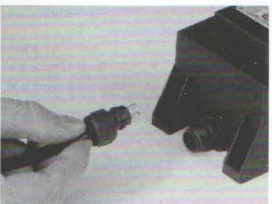

inkl. Fernbedienung

Art.-Nr. 700 800 230

Lebensdauer:

10.000 Stunden

On/Off 5.000

3 x Stellfuß

6 x Schrauben

1 x Erdspeiß

Für die Montage im Außenbereich wird der Erdspeiß verwendet.
Wahlweise kann auch mit den Stellfüßen gearbeitet werden.
Für den Innenbereich eignen sich die Stellfüße.

Fernbedienung:

1 = Einschalten

2 = Ausschalten