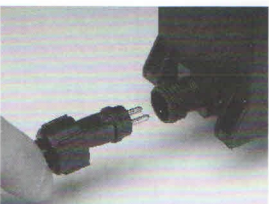

inkl. Fernbedienung

Art.-Nr. 700 800 230

Lebensdauer:

10.000 Stunden

On/Off 5.000

3 x Stellfuß

6 x Schrauben

1 x Erdspeiß

Für die Montage im Außenbereich wird der Erdspeiß verwendet.
Wahlweise kann auch mit den Stellfüßen gearbeitet werden.
Für den Innenbereich eignen sich die Stellfüße.

Fernbedienung:

1 = Einschalten

2 = Ausschalten