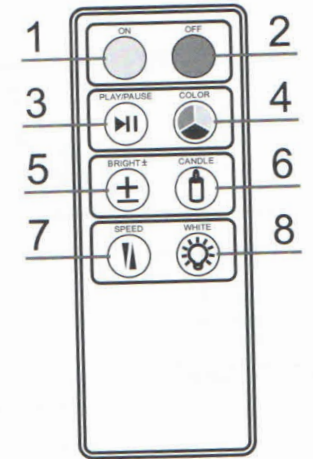

Für die Montage im Außenbereich wird der Erdspeiß verwendet.
Wahlweise kann auch mit den Stellfüßen gearbeitet werden.
Für den Innenbereich eignen sich die Stellfüße.

Fernbedienung:

1 = Einschalten

2 = Ausschalten

3 = Programm starten- langsames Verblässen der Farben

4 = Farben wählen (7 Farben zur Auswahl)

5 = Dimmbar in 3 Stufen

6 = Kerzen-Effekt einschalten

7 = Geschwindigkeit wählen (Intervall in 3 Stufen wählbar)

8 = Warm-weisses Licht schalten

1 x drücken = Farbe wechseln
2 Sekunden drücken = Ein-/Ausschalten