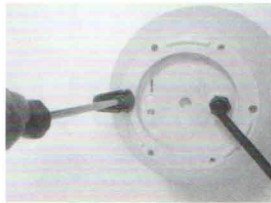

inkl. Fernbedienung

Art.-Nr. 700 800 230

Lebensdauer:

10.000 Stunden

On/Off 5.000

3 x Stellfuß

6 x Schrauben

1 x Erdspeiß

Für die Montage im Außenbereich wird der Erdspeiß verwendet.
Wahlweise kann auch mit den Stellfüßen gearbeitet werden.
Für den Innenbereich eignen sich die Stellfüße.

Fernbedienung:

1 = Einschalten

2 = Ausschalten