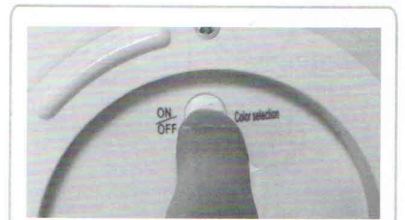

Für die Montage im Außenbereich wird der Erdspeiß verwendet.
Wahlweise kann auch mit den Stellfüßen gearbeitet werden.
Für den Innenbereich eignen sich die Stellfüße.

Fernbedienung:

1 = Einschalten

2 = Ausschalten

3 = Programm starten- langsames Verblässen der Farben

4 = Farben wählen (7 Farben zur Auswahl)

5 = Dimmbar in 3 Stufen

6 = Kerzen-Effekt einschalten

7 = Geschwindigkeit wählen (Intervall in 3 Stufen wählbar)

8 = Warm-weisses Licht schalten

1 x drücken = Farbe wechseln
2 Sekunden drücken = Ein-/Ausschalten