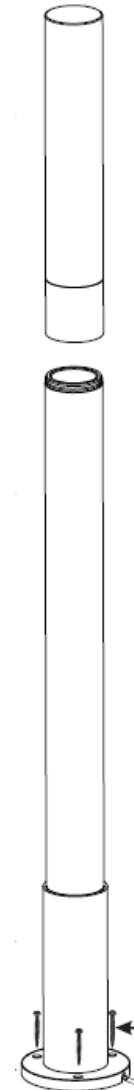

Ersatz-LED Maioris, Art.-Nr. 700 800 057 (im Nachkauf erhältlich)

Terrassenmeister®

Spezialzubehör für Holzterrassen

Maioris Art.-Nr. 700 800 057

Design-Leuchte Maioris, Wegebeleuchtung, 1.02 m, Edelstahl, Glas massiv, Gewicht: 4,6 kg
6 W Power-LED, komplett inkl. Befestigungsmateriel

www.ferax.de
www.terrassenmeister.de
info@ferax.de

MR16 Power LED warm white
12V 6W GU5.3

Art.-Nr. 700 800 059