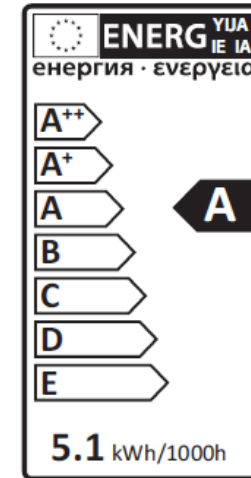

Ersatz-LED Maioris, Art.-Nr. 700 800 057 (im Nachkauf erhältlich)

Terrassenmeister®

Spezialzubehör für Holzterrassen

Maioris Art.-Nr. 700 800 057

Design-Leuchte Maioris, Wegebeleuchtung, 1.02 m, Edelstahl, Glas massiv, Gewicht: 4,6 kg
6 W Power-LED, komplett inkl. Befestigungsmateriel