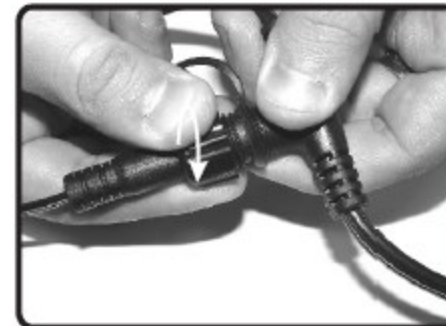

MR16 Power LED warm white
12V 6W GU5.3

Art.-Nr. 700 800 059