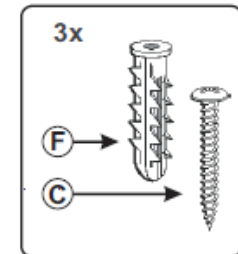

Ersatz-LED Maioris, Art.-Nr. 700 800 057 (im Nachkauf erhältlich)

Terrassenmeister®

Spezialzubehör für Holzterrassen

Maioris Art.-Nr. 700 800 057

Design-Leuchte Maioris, Wegebeleuchtung, 1.02 m, Edelstahl, Glas massiv, Gewicht: 4,6 kg
6 W Power-LED, komplett inkl. Befestigungsmateriel