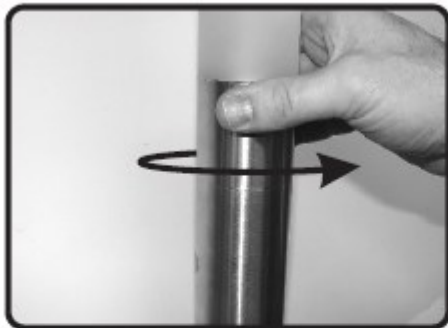

MR16 Power LED warm white
12V 6W GU5.3

Art.-Nr. 700 800 059